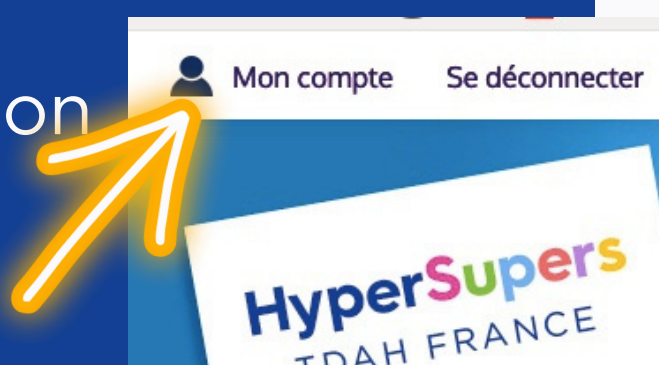

Télécharger le Cerfa d'adhésion/don

Comment récupérer mon cerfa de don ou d'adhésion sur le site internet www.tdah-france.fr

Étape 1. Accueil

Se positionner sur la page d'accueil en cliquant sur accueil

Étape 2. Se connecter

Cliquer sur connexion en haut à gauche du site au dessus du logo et utiliser votre mail d'adhésion pour vous connecter

Étape 3. ouvrir mon compte

Cliquer sur "Mon compte."

Étape 4. Aller tout en bas de la page