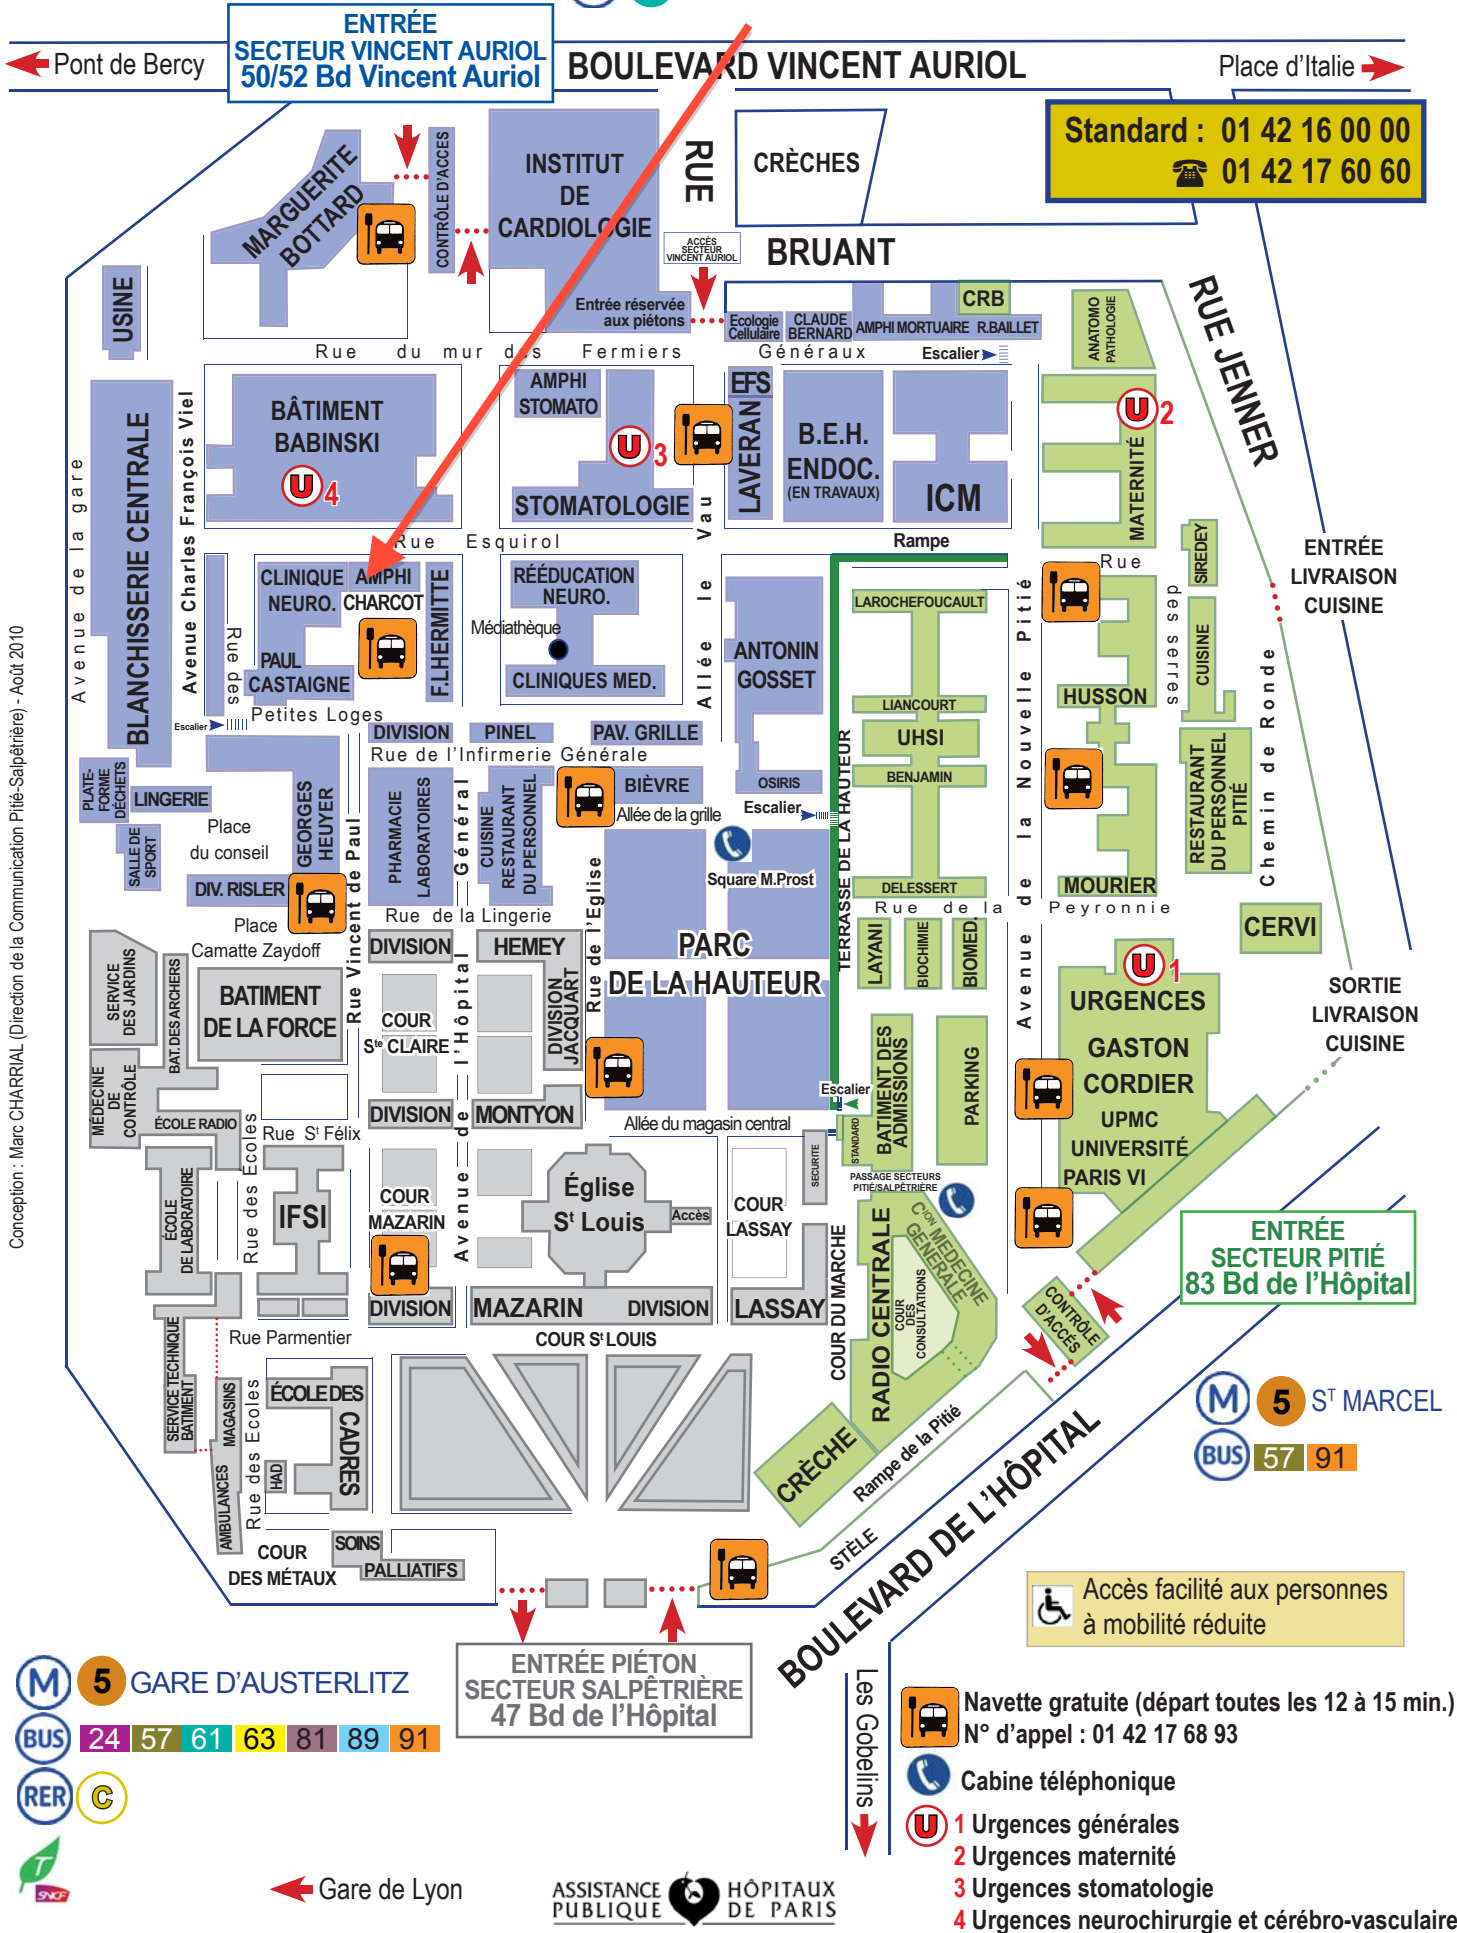

GRUPE HOSPITALIER PITIÉ-SALPÊTRIÈRE

M 6 CHEVALERET

Conception : Marc CHARRIAL (Direction de la Communication Pitié-Salpêtrière) - Août 2010